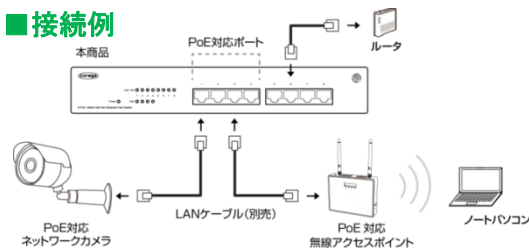

法人向け 8ポート PoEスイッチングハブ
高耐久ファンレス
CG-SW08TX-4PS

※PoE給電ポートとして同時に使用できるポート数は4ポート(1番～4番ポート)となります。

CG-SW08TX-4PSは、法人ユースに最適なPoEに対応した100BASE-TX/10BASE-T 8ポートスイッチングハブのメタル筐体/電源内蔵モデルです。

■PoEに対応

IEEE 802.3af規格(PoE)に対応し、最大61.6W(※)の給電能力を実現。高出力給電が必要なネットワークカメラや無線アクセスポイントの複数台接続時にも給電可能で、PoEスイッチから電源管理が可能になります。

PoE対応の天井に設置した無線アクセスポイントやネットワークカメラなど、電源の確保や電源工事が難しい環境でもイーサネットケーブル経由で給電が可能になるため、設置コストの削減やネットワーク機器の自由な設置が可能になります。

給電状態は本体前面のLEDランプで確認できるので、設置後の動作確認も容易に行えます。

※給電能力は装置全体で最大61.6W、各ポート毎最大15.4Wとなります。

PoE給電ポートとして同時に使用できるポート数は4ポート(1番～4番ポート)となります。給電方式はオルタナティブAとなります。

■静音/高耐久のファンレス設計

ファンレス設計なので静音性の求められる場所への設置にも最適です。可動部分をなくすことで信頼性も向上し、さらに省エネルギー化を実現します。

■放熱性に優れたメタル筐体

メタル筐体のスイッチングハブは頑丈で、また放熱性にも優れており、信頼性が高い仕様となっています。

■電源周りの安全対策万全 アンチトラッキング電源ケーブル

■しっかり節電機能搭載

■接続例

●コレガネットワークカメラ (CG-NCBU031A/CG-NCVD031A/CG-NCDO011A)動作確認機器