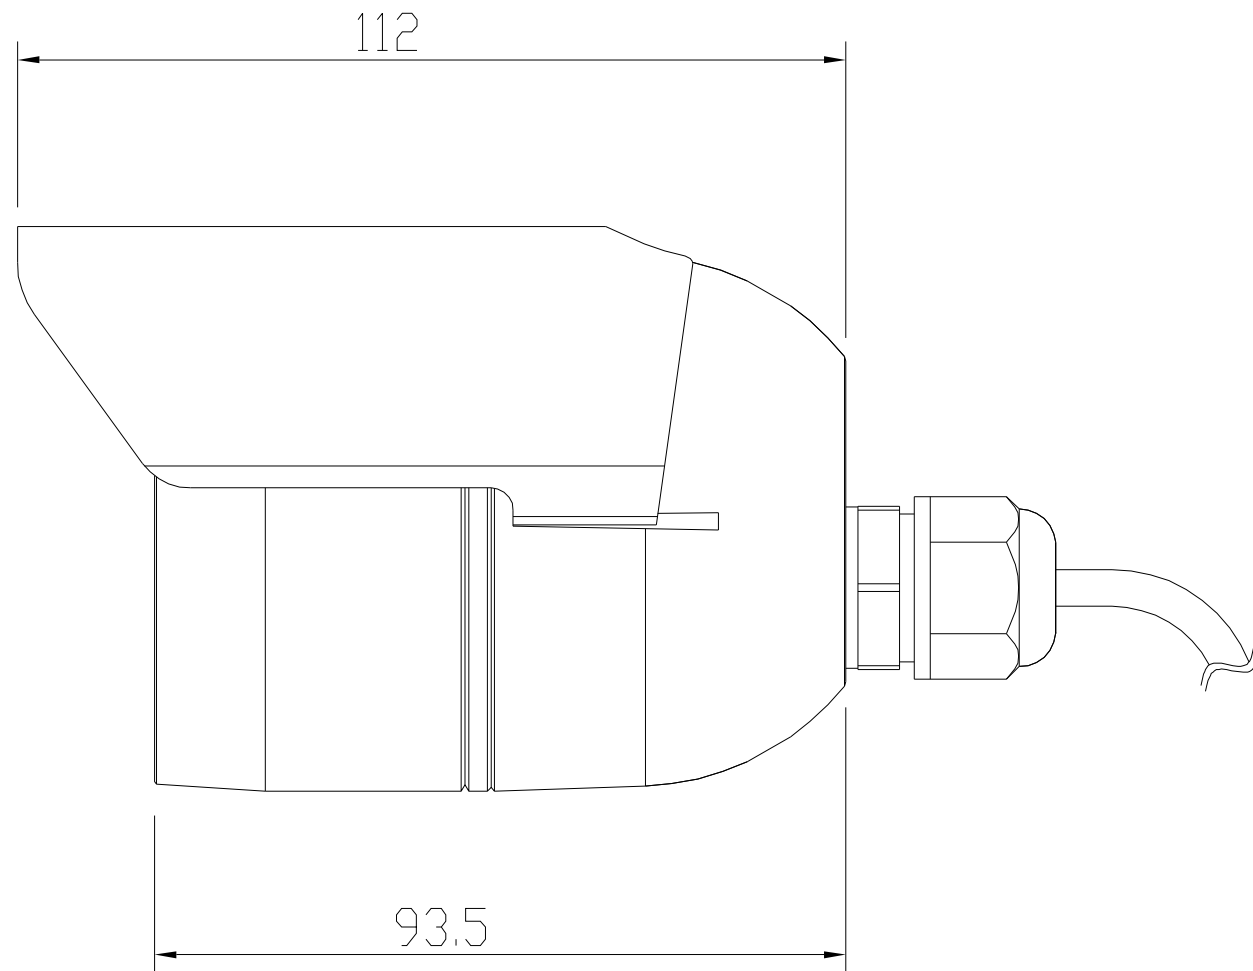

比例 1:1

1/4x20UNF